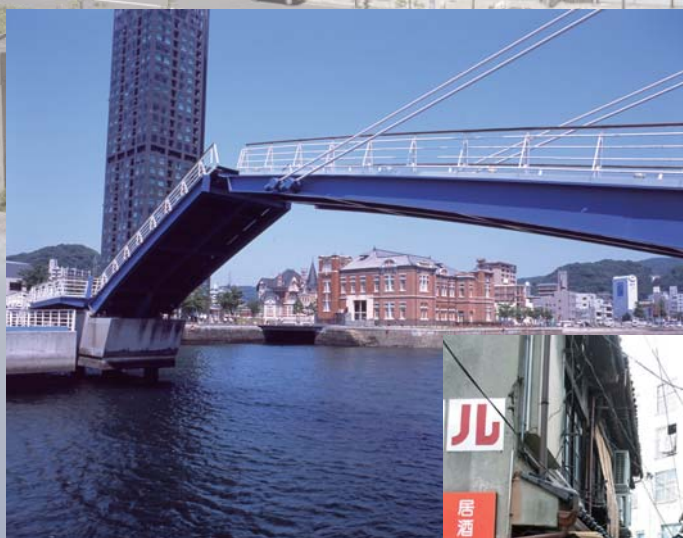

参加費
無料

日曜・祝日
11:00~(約1時間)

門司港ガイド おまかせツアー

観光ボランティアガイドがおススメの門司港の魅力を紹介

門司港観光案内所にお集まりください
(旧JR九州本社ビル1階)